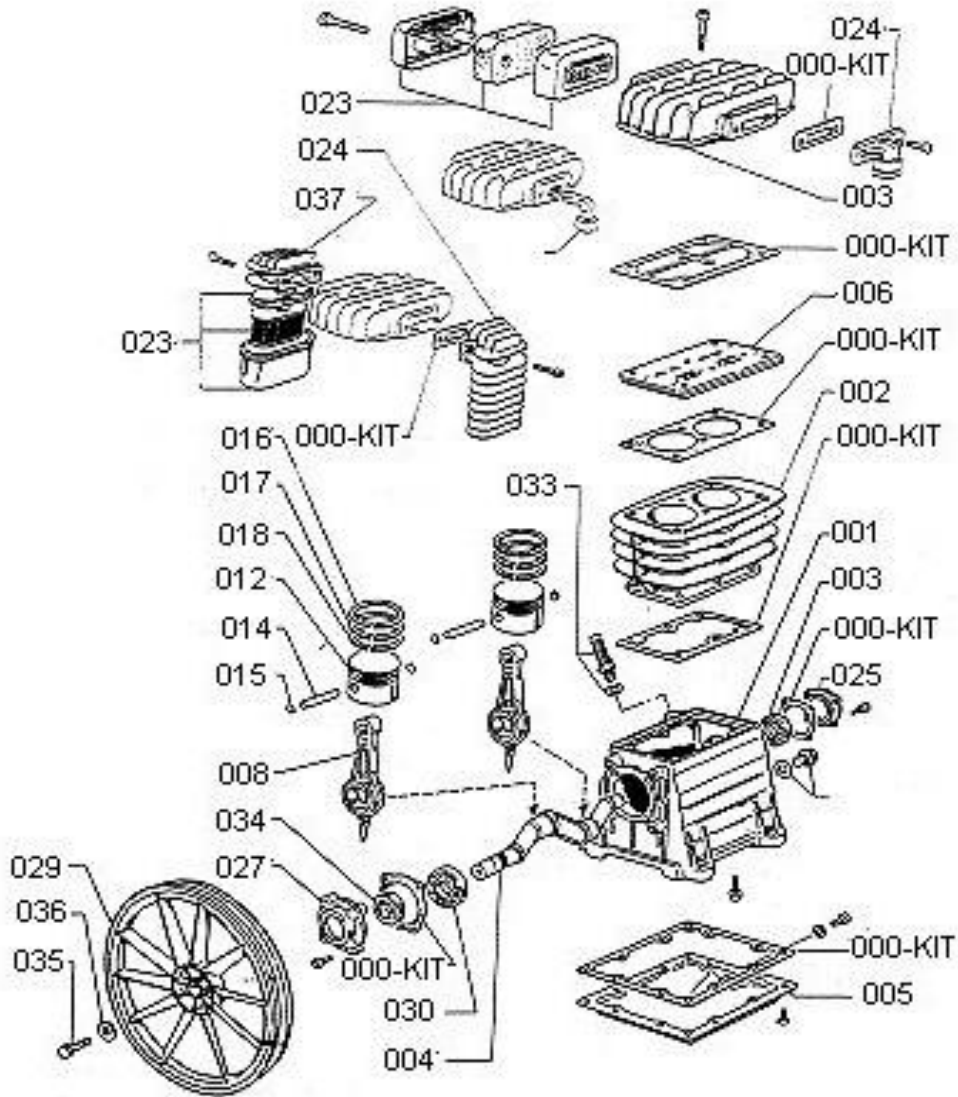

CABEZAL B2800

Cabezal compresor de pistón

Ref.	Código	Descripción	Cifra
000-KIT	2850055	JUEGO DE JUNTAS	1
1	2860100	CARTER	1
2	2830001	CILINDRO	1
3	3860401	CULATA	1
4	2860200	CIGÜEÑAL	1
5	2660160	TAPA INFERIOR	1
6	2840050	PLATO DE VALVULAS	1
8	2810100	BIELA	2
12	1421100	PISTON	2
14	3021200	BULON	2
15	9140040	ANILLO BULON	4
16, 17, 18	9020011	SEGMENTO	2

	9020041	SEGMENTO	2
	9020071	SEGMENTO	2
23	2881000	FILTRO ASPIRACION	1
24	2670100	COLECTOR	1
26	2060690	CUBIERTA N.D.E.	1
27	2060590	CUBIERTA D.E.	1
29	2600100	VOLANTE	1
30	9170030	COJINETE	2
32	9022001	VISOR DE ACEITE	1
33	9024029	TAPON DE ACEITE + JUNTA	1
34	9163010	RETEN	1
35	9110014	TORNILLO	1
36	9004008	ARANDELA	1