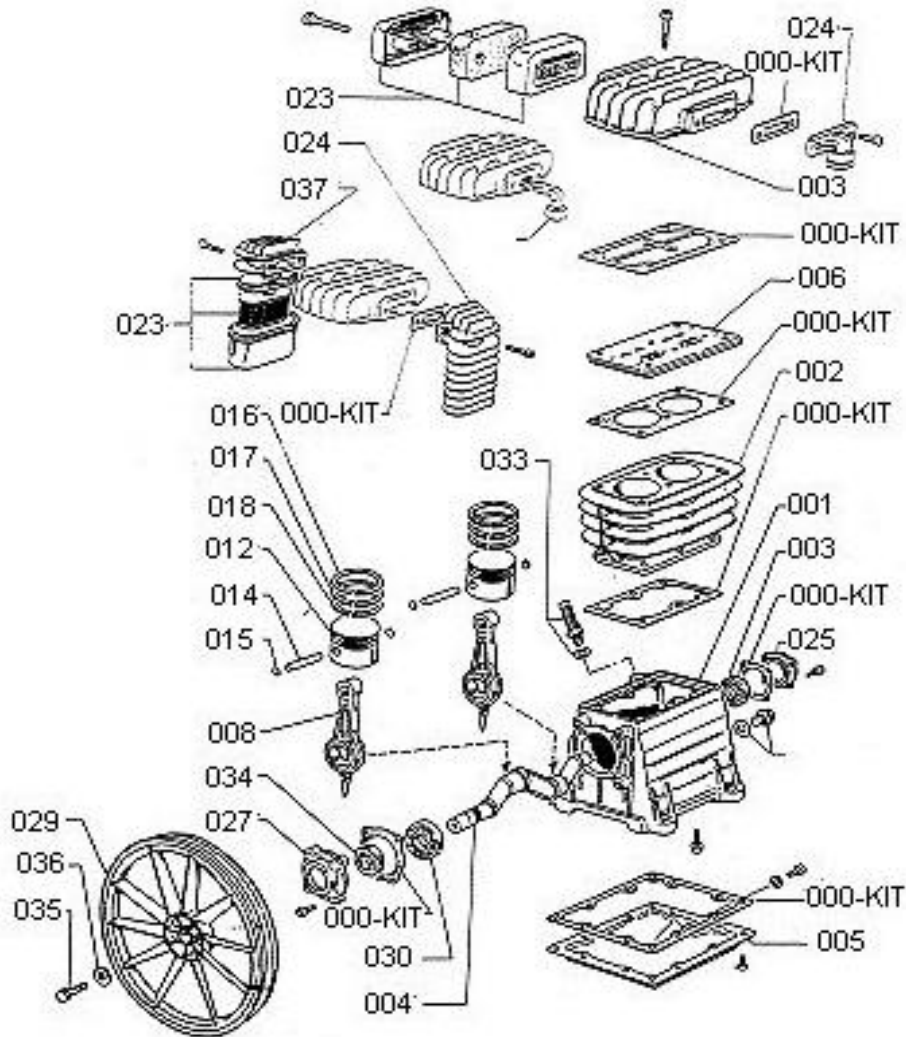

Cabezal B2800B

Cabezal compresor de pistón

Ref.	Código	Descripción	Cifra
000-KIT	2850055	JUEGO DE JUNTAS	1
1	2860100	CARTER	1
2	2830001	CILINDRO	1
3	3860401	CULATA	1
4	2860200	CIGÜEÑAL	1
5	2660160	TAPA INFERIOR	1
6	2840050	PLATO DE VALVULAS	1
8	2810100	BIELA	2
12	1421100	PISTON	2
14	3021200	BULON	2
15	9140040	ANILLO BULON	4
16, 17, 18	9020011	SEGMENTO	2
	9020041	SEGMENTO	2

	9020071	SEGMENTO	2
23	2881000	FILTRO ASPIRACION	1
24	2670100	COLECTOR	1
26	2060690	CUBIERTA N.D.E.	1
27	2060590	CUBIERTA D.E.	1
29	2600100	VOLANTE	1
30	9170030	COJINETE	2
32	9022001	VISOR DE ACEITE	1
33	9024029	TAPON DE ACEITE + JUNTA	1
34	9163010	RETEN	1
35	9110014	TORNILLO	1
36	9004008	ARANDELA	1