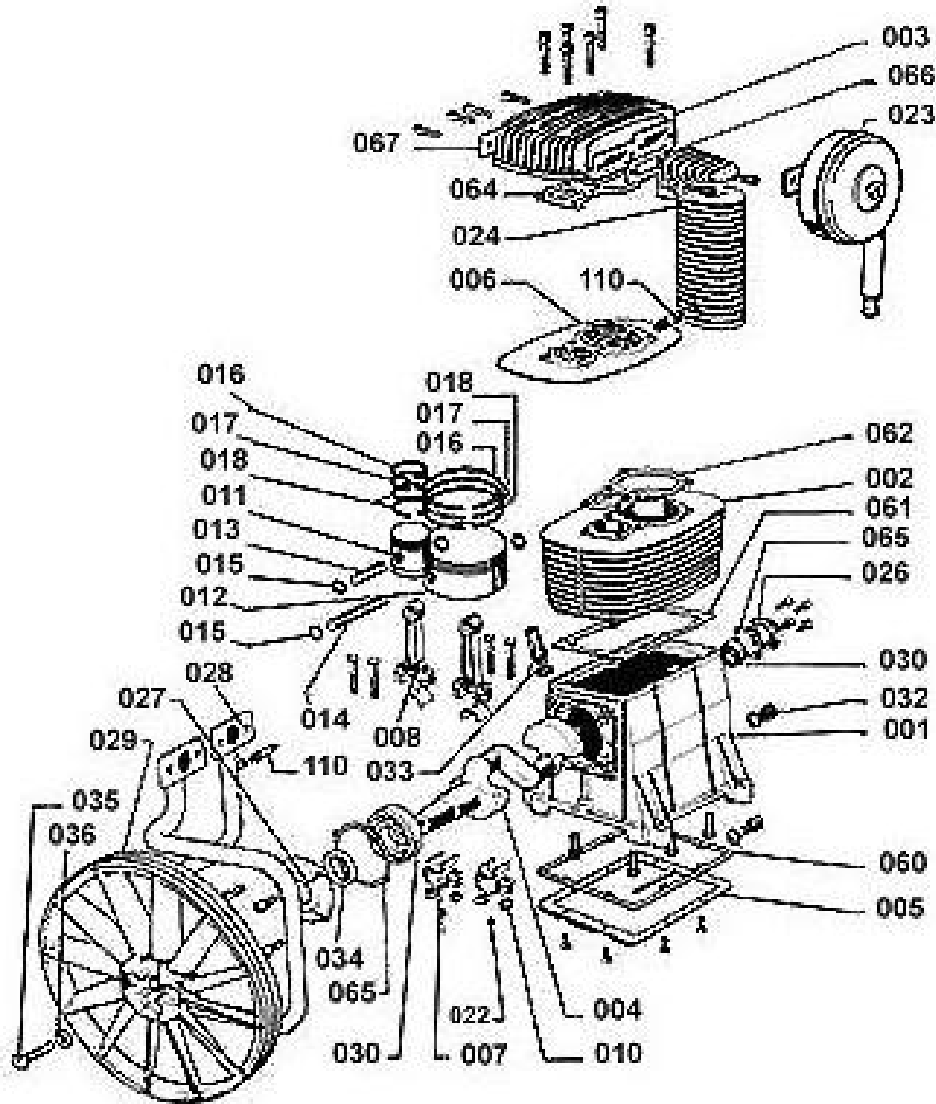

CABEZAL B7000

Cabezal compresor de pistón

Ref.	Código	Descripción	Cifra
000-KIT	7050055	JUEGO DE JUNTAS	1
1	7061101	CARTER	1
2	007E37090	CILINDRO	1
3	7061400	CULATA	1
4	7061200	CIGÜEÑAL	1
5	7061301	TAPA INFERIOR	1
6	7040050	PLATO VALVULAS	1
7	9013015	JUEGO DE CASQUILLOS	2
8	7011101	BIELA	2
10	9128244	TUERCA ANTIRETORNO	4
11	7021100	PISTON A.P.	1
12	7022100	PISTON B.P.	1
13	7021200	BULON A.P.	1

14	7022200	BULON B.P.	1
15	9140140	ANILLO BULON	4
16, 17, 18	9020010	SEGMENTO A.P.	1
	9020040	SEGMENTO A.P.	1
	9020072	SEGMENTO A.P.	2
16, 17, 18	9020018	SEGMENTO B.P.	1
	9020048	SEGMENTO B.P.	1
	9020080	SEGMENTO B.P.	1
23	7081007	FILTRO	1
24	5070100	COLECTOR	1
26	7061690	CUBIERTA N.D.E.	1
27	7061590	CUBIERTA D.E.	1
28	7062010	INTERCOOLER	1
29	5000100	VOLANTE	1
30	9170070	COJINETE	1
30	9170080	COJINETE	1
32	9022003	VISOR DE ACEITE	1
33	9024004	TAPON DE ACEITE + JUNTA	1
34	9163050	RETEN	1
35	9110024	TORNILLO	1
36	9004009	ARANDELA	1
110	9049032	VALVULA DE SEGURIDAD	1