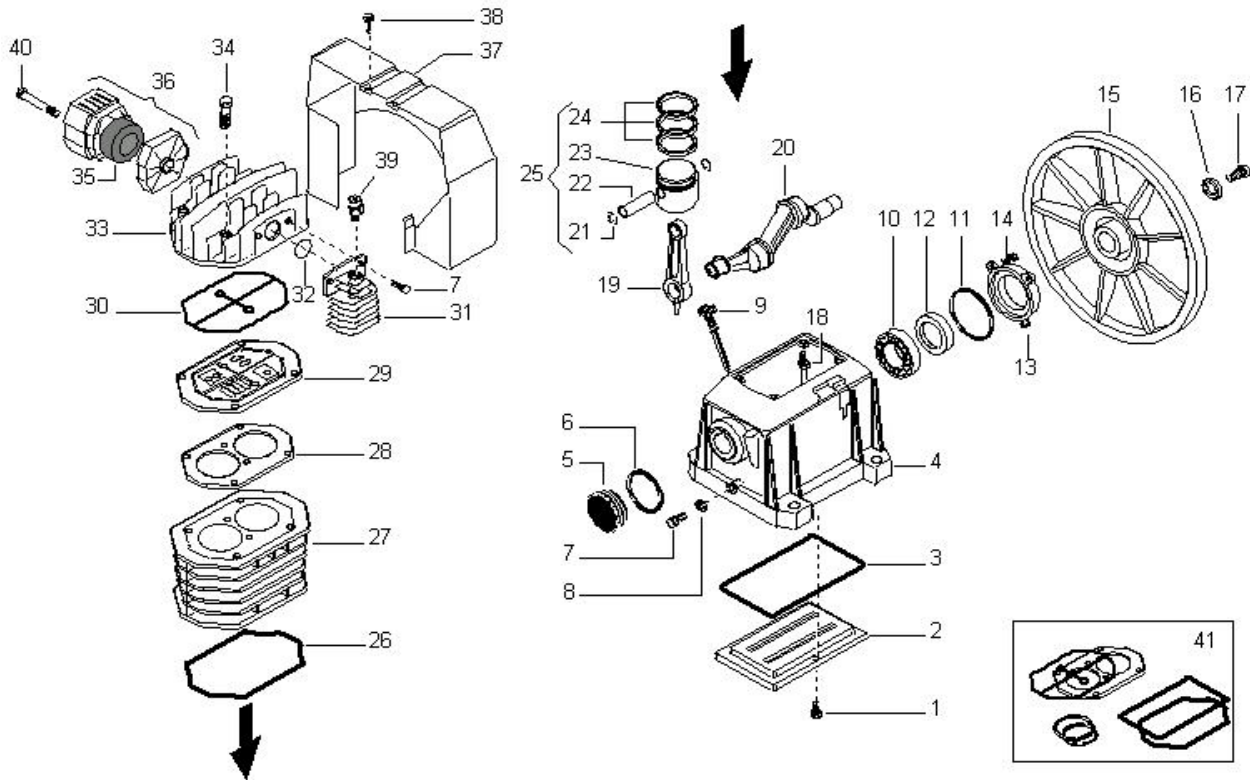

CABEZAL MK94

Cabezal compresor de pistón

Ref.	Código	Descripción	Cifra
1	.014013044	TORNILLO M5X10 TAP-TITE F/RO ZINC.	6
2	113149015	TAPA INFERIOR CARTER MK92	1
3	113149013	JUNTA TAPA IMK92	1
4	113149001	CARTER MK92	1
5	113150028	TAPA TRASERA MK94 PLASTICA	1
6	.010121000	ANILLO OR 4187 N.B.R	1
7	.014013082	TORNILLO M8X20 TAP-TITE ZINC.	3
8	.014005025	ARANDELA 8X12X1 ALL.	1
9	.012036000	VARILLA ACEITE PARA COMPRESOR	1
10	.033027000	COJINETE 6205	1
11	.010023000	ANILLO OR 3218	1
12	.010053000	JUNTA 2535/7	1
13	113149008	TAPA DELANTERA MK92	1

14	.014013021	TORNILLO M 6 X 20 TAP-TITE	3
15	113143002	VOLANTE MK11 D250-1A	1
16	.014005043	ARANDELA 8,5X24X4 TRANC.ZINC.	1
17	113160011	TORNILLO M8SX X 18 DRY LOCK	1
18	.014010044	TORNILLO M8X25 8.8 F/RO	4
19	113150004	BIELA PARA COMPRESOR	2
20	113150021	CIGUEÑAL MK94	1
21	.015023000	ANILLO BULON D.17	4
22	116025006	BULON 15X50 - MK11	2
23	116025904	PISTON 60 MK250	2
23	116025017	PISTON 1 AUMENTO 60.4 MK250	2
23	116025903	PISTON 2 AUMENTO 60.8 MK250	2
24	216025002	KIT SEGMENTO MK250	2
24	216025005	KIT SEGMENTOS 1 AUMENTO MK250	2
24	216025007	KIT SEGMENTOS 2 AUMENTO MK250	2
25	416025017	PISTON COMPLETO MK250	2
25	416025903	PISTON COMPLETO 1 AUMENTO 60,4 MK250	2
25	416025904	PISTON COMPLETO 2 AUMENTO 60,8 MK250	2
26	113149012	JUNTA CARTER MK92	1
27	113150020	CILINDRO MK94	1
28	113150024	JUNTA CILINDRO MK94	1
29	413150023	PLACA PORTA-VALVULAS COMPL.MK94	1
30	113150025	JUNTA CABEZAL MK94	1
31	116091024	COLECTOR FINAL MK255 FORO G1/4	1
32	.010085000	ANILLO OR 132 VITON	1
33	113150022	CULATA MK94	1
34	.014002041	TORNILLO M8X50 8.8 F/RO	6
35	.017003000	ELEMENTO FILTRANTE	1
36	317001000	FILTRO COMPLETO COMPRESOR	1
37	113150002	CARCASA VENTILACION	1
38	.014006121	TORNILLO 4,2X13 UNI6950 F/RO AUTOFIL.	1
39	.011158000	VALVULA ARRANQUE EN VACIO	1
40	.014001029	TORNILLO M6X70	1
41	213160001	KIT JUNTAS MK94	1