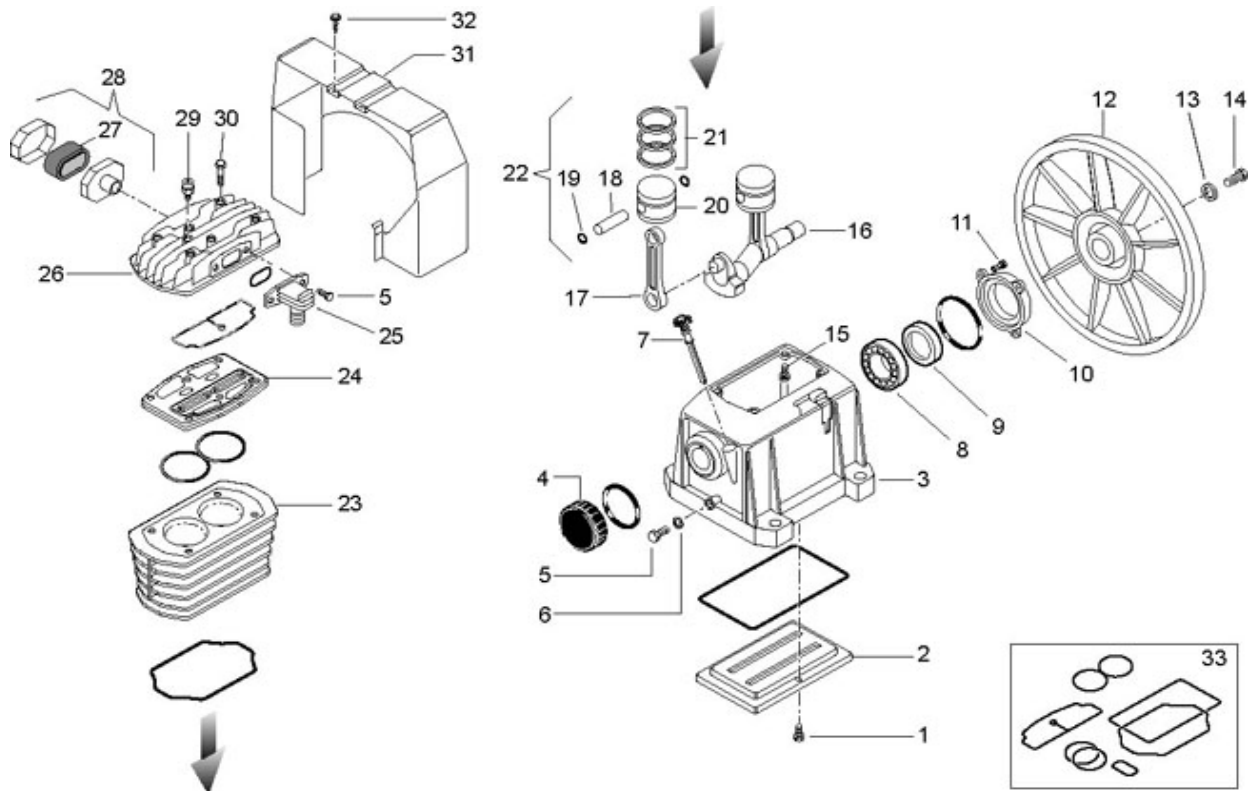

## CABEZAL MK101

Cabezal compresor de pistón

Ref.	Código	Descripción	Cifra
1	014013054	TORNILLO M5X12 TAP-TITE F/RO ZINC.	6
2	113149015	TAPA INFERIOR CARTER MK92	1
3	113167001	CARTER MK103	1
4	033027000	COJINETE 6205	1
5	010053000	JUNTA 2535/7	1
6	113149008	TAPA DELANTERA MK92	1
7	014013021	TORNILLO M 6 X 20 TAP-TITE	3
8	013160010	VOLANTE MK94-92	1
9	014005001	ARANDELA 9,2X36X4	1
10	113160011	TORNILLO M8SX X 18 DRY LOCK	1
11	014013082	TORNILLO M8X20 TAP-TITE ZINC.	1
12	014005025	ARANDELA 8X12X1 ALL.	1
13	113149009	TAPA TRASERA MK92	1

## CABEZAL MK92

Cabezal compresor de pistón

Ref.	Código	Descripción	Cifra
1	.014013054	TORNILLO M5X12 TAP-TITE F/RO ZINC.	6
2	113149015	TAPA INFERIOR CARTER MK92	1
3	113149001	CARTER MK92	1
4	113149009	TAPA TRASERA MK92	1
5	.014013082	TORNILLO M8X20 TAP-TITE ZINC.	3
6	.014005025	ARANDELA 8X12X1 ALL.	1
7	.012036000	VARILLA ACEITE PARA COMPRESOR	1
8	.033027000	COJINETE 6205	1
9	.010053000	JUNTA 2535/7	1
10	113149008	TAPA DELANTERA MK92	1
11	.014013021	TORNILLO M 6 X 20 TAP-TITE	3
12	.013160010	VOLANTE MK94-92	1
13	.014005001	ARANDELA 9,2X36X4	1

14	113160011	TORNILLO M8SX X 18 DRY LOCK	1
15	.014010044	TORNILLO M8X25 8.8 F/RO	4
16	113149007	CIGUEÑAL	1
17	113149004	BIELA PARA COMPRESOR	2
18	113115025	PASADOR PISTON 13X46	2
19	.015098000	ANILLO SEEGER I13 UNI 7437	4
20	113115026	PISTON D.55	2
21	213115002	KIT SEGMENTOS	2
22	413115026	PISTON COMPLETO MK92	2
23	113149051	CILINDRO MK92	1
24	413149080	PLACA PORTA-VALVULAS MK92	1
25	.013149005	COLECTOR FINAL MK92	1
26	.013149003	CULATA MK92	1
27	.017024000	ELEMENTO FILTRANTE	1
28	317026000	FILTRO COMPLETO	1
29	.011190000	VALVULA ARRANQUE EN VACIO	1
30	.014002041	TORNILLO M8X50 8.8 F/RO	6
31	113150002	CARCASA VENTILACION	1
32	.014006121	TORNILLO 4,2X13 UNI6950 F/RO AUTOFIL.	1
33	213149001	KIT DE JUNTAS MK92	1