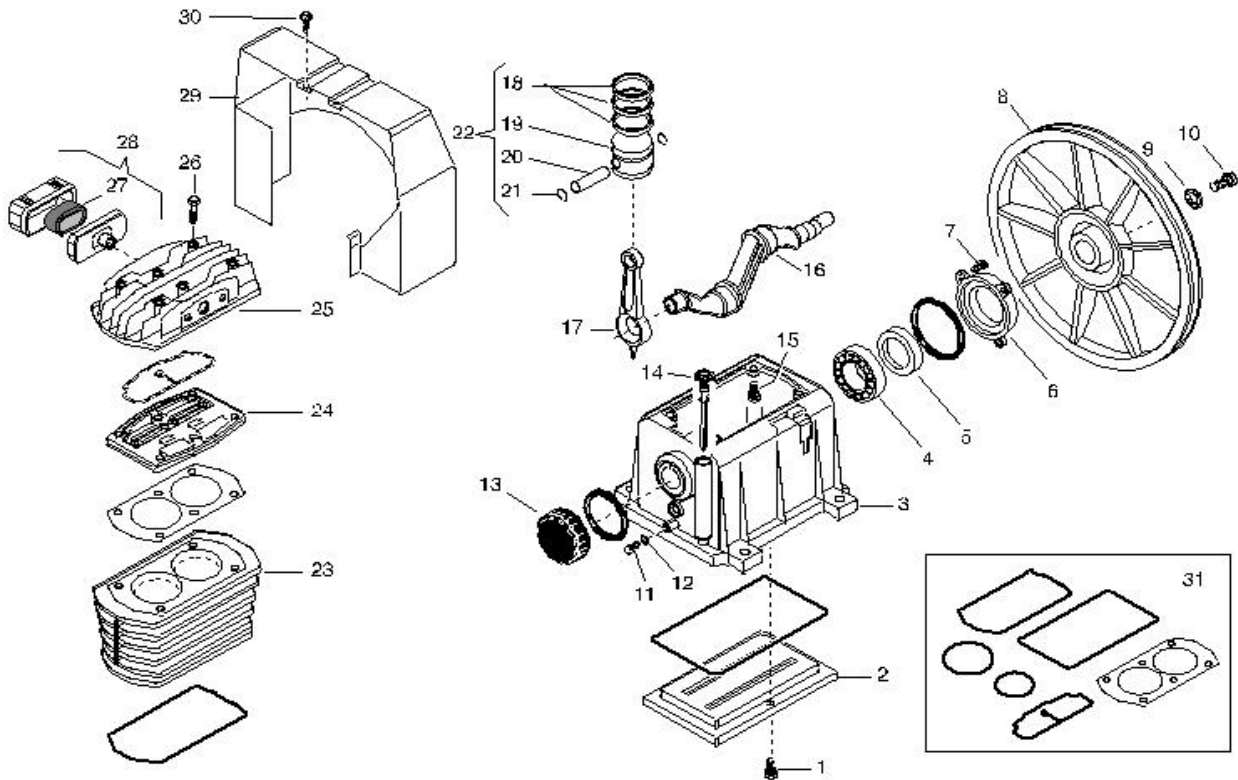

## CABEZAL MK101

Cabezal compresor de pistón

Ref.	Código	Descripción	Cifra
1	014013054	TORNILLO M5X12 TAP-TITE F/RO ZINC.	6
2	113149015	TAPA INFERIOR CARTER MK92	1
3	113167001	CARTER MK103	1
4	033027000	COJINETE 6205	1
5	010053000	JUNTA 2535/7	1
6	113149008	TAPA DELANTERA MK92	1
7	014013021	TORNILLO M 6 X 20 TAP-TITE	3
8	013160010	VOLANTE MK94-92	1
9	014005001	ARANDELA 9,2X36X4	1
10	113160011	TORNILLO M8SX X 18 DRY LOCK	1
11	014013082	TORNILLO M8X20 TAP-TITE ZINC.	1
12	014005025	ARANDELA 8X12X1 ALL.	1
13	113149009	TAPA TRASERA MK92	1

## CABEZAL MK92

Cabezal compresor de pistón

Ref.	Código	Descripción	Cifra
1	.014013054	TORNILLO M5X12 TAP-TITE F/RO ZINC.	6
2	113149015	TAPA INFERIOR CARTER MK92	1
3	113149001	CARTER MK92	1
4	113149009	TAPA TRASERA MK92	1
5	.014013082	TORNILLO M8X20 TAP-TITE ZINC.	3
6	.014005025	ARANDELA 8X12X1 ALL.	1
7	.012036000	VARILLA ACEITE PARA COMPRESOR	1
8	.033027000	COJINETE 6205	1
9	.010053000	JUNTA 2535/7	1
10	113149008	TAPA DELANTERA MK92	1
11	.014013021	TORNILLO M 6 X 20 TAP-TITE	3
12	.013160010	VOLANTE MK94-92	1
13	.014005001	ARANDELA 9,2X36X4	1

14	113160011	TORNILLO M8SX X 18 DRY LOCK	1
15	.014010044	TORNILLO M8X25 8.8 F/RO	4
16	113149007	CIGUEÑAL	1
17	113149004	BIELA PARA COMPRESOR	2
18	113115025	PASADOR PISTON 13X46	2
19	.015098000	ANILLO SEEGER I13 UNI 7437	4
20	113115026	PISTON D.55	2
21	213115002	KIT SEGMENTOS	2
22	413115026	PISTON COMPLETO MK92	2
23	113149051	CILINDRO MK92	1
24	413149080	PLACA PORTA-VALVULAS MK92	1
25	.013149005	COLECTOR FINAL MK92	1
26	.013149003	CULATA MK92	1
27	.017024000	ELEMENTO FILTRANTE	1
28	317026000	FILTRO COMPLETO	1
29	.011190000	VALVULA ARRANQUE EN VACIO	1
30	.014002041	TORNILLO M8X50 8.8 F/RO	6
31	113150002	CARCASA VENTILACION	1
32	.014006121	TORNILLO 4,2X13 UNI6950 F/RO AUTOFIL.	1
33	213149001	KIT DE JUNTAS MK92	1