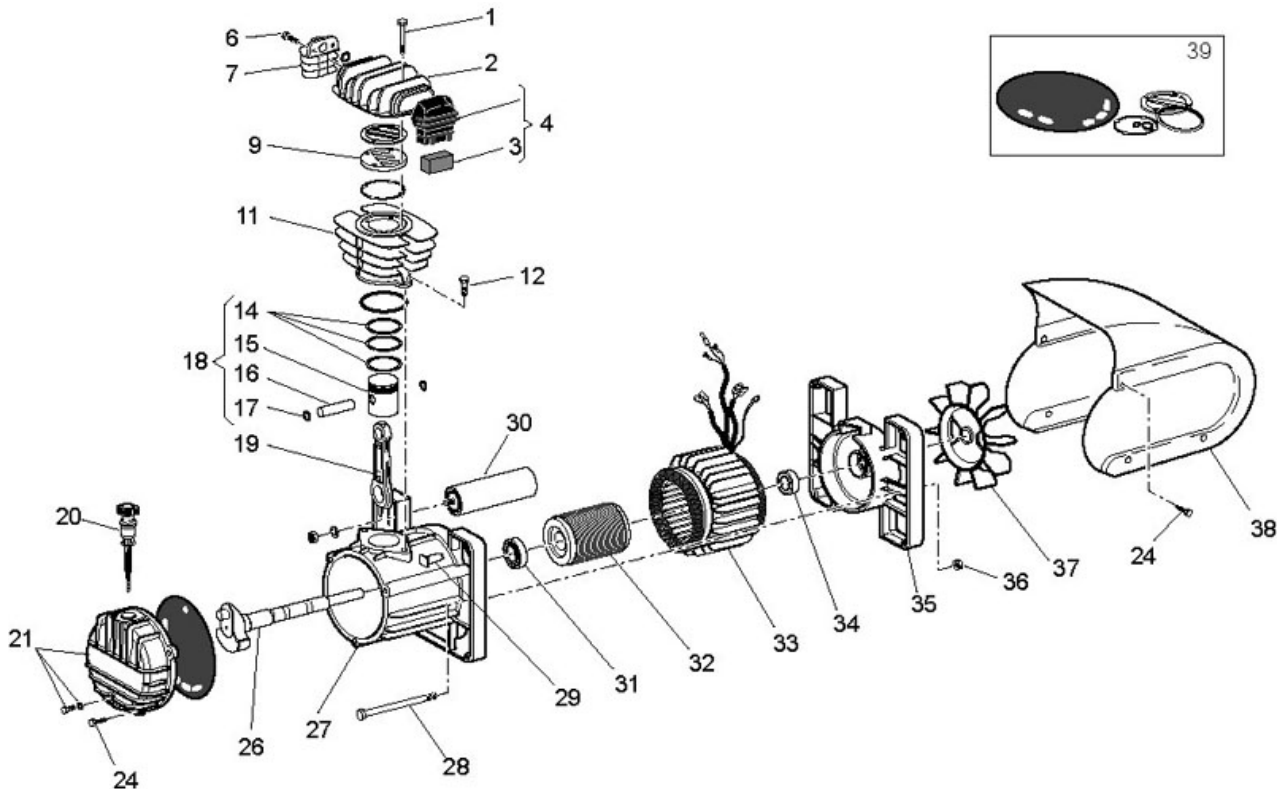

CABEZAL MK212

Cabezal compresor de pistón

Ref.	Código	Descripción	Cifra
1	014002021	TORNILLO M6X45 8.8 F/RO	4
2	016055040	CULATA	1
3	116055043	ELEMENTO FILTRANTE VKM402	1
4	317050000	FILTRO AIRE MK212-VKM402	1
6	014013021	TORNILLO M 6 X 20 TAP-TITE	2
7	116117020	COLECTOR MK212	1
9	416117010	PLACA PORTA-VALVULAS MK202 COMPL.	1
11	116117025	CILINDRO MK212	1
12	014011064	TORNILLO M8X20 UNI5931 8.8 ZINC.	2
14	216022002	JUEGO AROS MK105	1
15	116022004	PISTON PARA COMPRESOR	1
16	116022040	PASADOR 12X38	1
17	015001000	ANILLO DETENEDOR PASADOR 12	2

18	416002004	PISTON COMPLETO	1
19	116091021	BIELA PARA COMPRESOR	1
20	012035000	VARILLA ACEITE PARA COMPRESOR	1
21	116032014	TAPA CARTER + TAPON + JUNTA	1
24	014001104	TORNILLO ACEITE	5
26	116032006	CIGUENAL MK190	1
27	116022051	CARTER MK105	1
28	116011038	TORNILLO M6X130 ZINCATA MK85	2
29	008399000	PROTECTOR TERMICO	1
30	009200015	CONDENSADOR 450/30 C8/D SEV-VDE	1
31	033018000	COJINETE 6205-2RS (255215)	1
32	034102000	ROTOR 65X75-28 CA SIL.MAGN-XM	1
33	416097644	ESTATOR	1
34	033118000	COJINETE 6203-2Z-C3 (174012)	1
35	116011002	PROTECCION MK85 NEW	1
36	014003002	TUERCA M6 UNI5588-5D ZINC	2
37	116001003	VENTILADOR MK 200	1
38	116117015	CARENADO MK212	1
39	216HN0001	KIT JUNTAS MK212	1