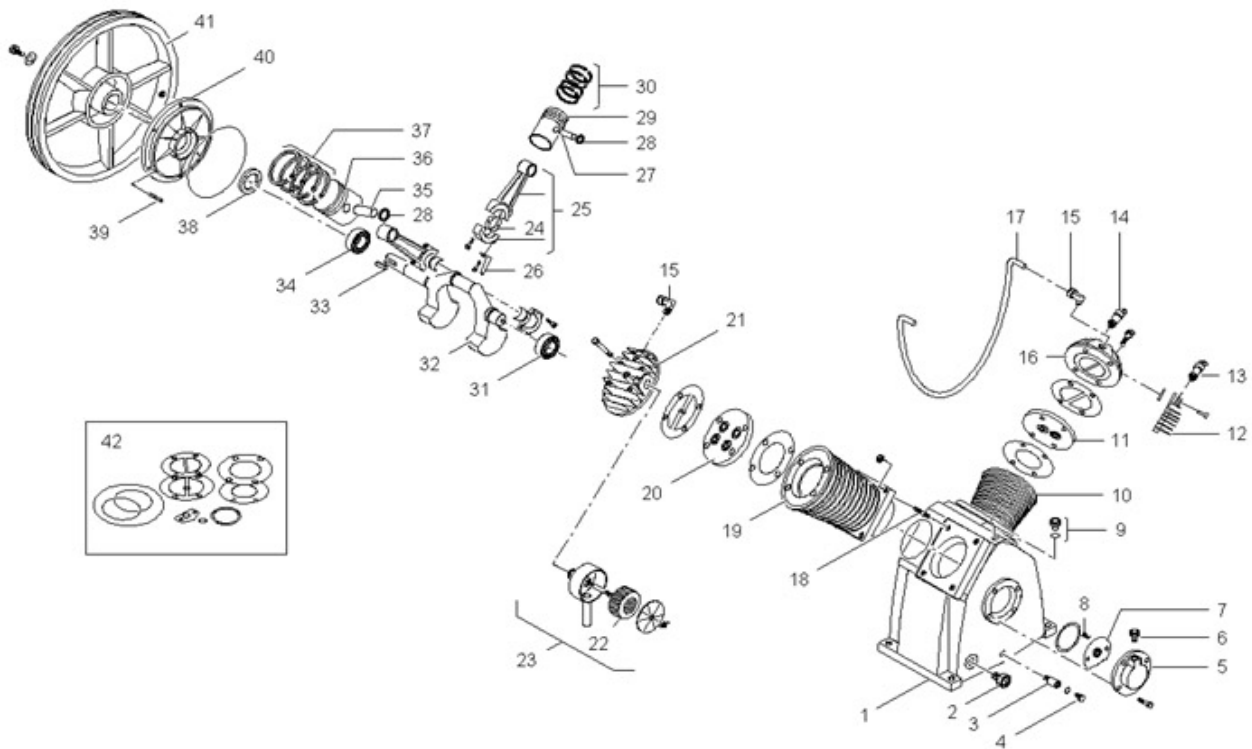

CABEZAL SKB26

Cabezal compresor de pistón

Ref.	Código	Descripción	Cifra
1	113177001	CARTER	1
2	012044000	INDICADOR ACEITE G1 S/SCHERMO	1
3	113177039	SALIDA ACEITE	1
4	113177040	TAPON VACIADO ACEITE	1
5	113177002	TAPA	1
6	012047000	TAPON ACEITE	1
7	113177030	JUNTA	1
8	014014010	JUNTA	2
9	012016000	TAPON CARGA ACEITE KT20 G1/2	1
10	113177003	CILINDRO A.P.	1
11	413177005	PLATO VALVULAS A.P.	1
12	113177038	COLECTOR	1
13	047002000	VALVULA DE SEGURIDAD G1/4 T16,5+CAPP.	1

14	047086000	VALVULA DE SEGURIDAD 1/4 T6 PB	1
15	011000191	RACORD	2
16	113177008	CULATA A.P.	1
17	113177016	TUBO INTERCOOLER	1
18	113146051	ESPARRAGO M10X45 16 16 ZINC	8
19	113177011	CILINDRO B.P.	1
20	413177013	PLATO VALVULAS B.P.	1
21	113177014	CULATA B.P.	1
22	017080000	ELEMENTO FILTRANTE	1
23	317080000	FILTRO ACEITE	1
24	113139009	CASQUILLOS BIELA	2
25	413152019	BIELA COMPLETA BKV40	2
26	113152020	RECUPERADOR ACEITE BKV40	2
27	113177023	BULON A.P.	1
28	015012000	ANILLO SEEGER D.I. 22	4
29	113177021	PISTON A.P.	1
30	213177002	SEGMENTOS A.P.	1
31	033036000	COJINETE 6207 (357217)	1
32	113177017	CIGÜEÑAL	1
33	018005000	LENGÜETA A12X8X40 UNI6604-69 RETT.	1
34	033037000	COJINETE 6208 (408018)	1
35	113177024	BULON B.P.	1
36	113177022	PISTON B.P.	1
37	213177001	SEGMENOS B.P.	1
38	010018000	JUNTA 4062/10 AS	1
39	113125043	ESPARRAGO M8 X 35	5
40	113177010	SOPORTE	1
41	113177019	VOLANTE	1
42	213177003	JUEGO DE JUNTAS SKB26	1