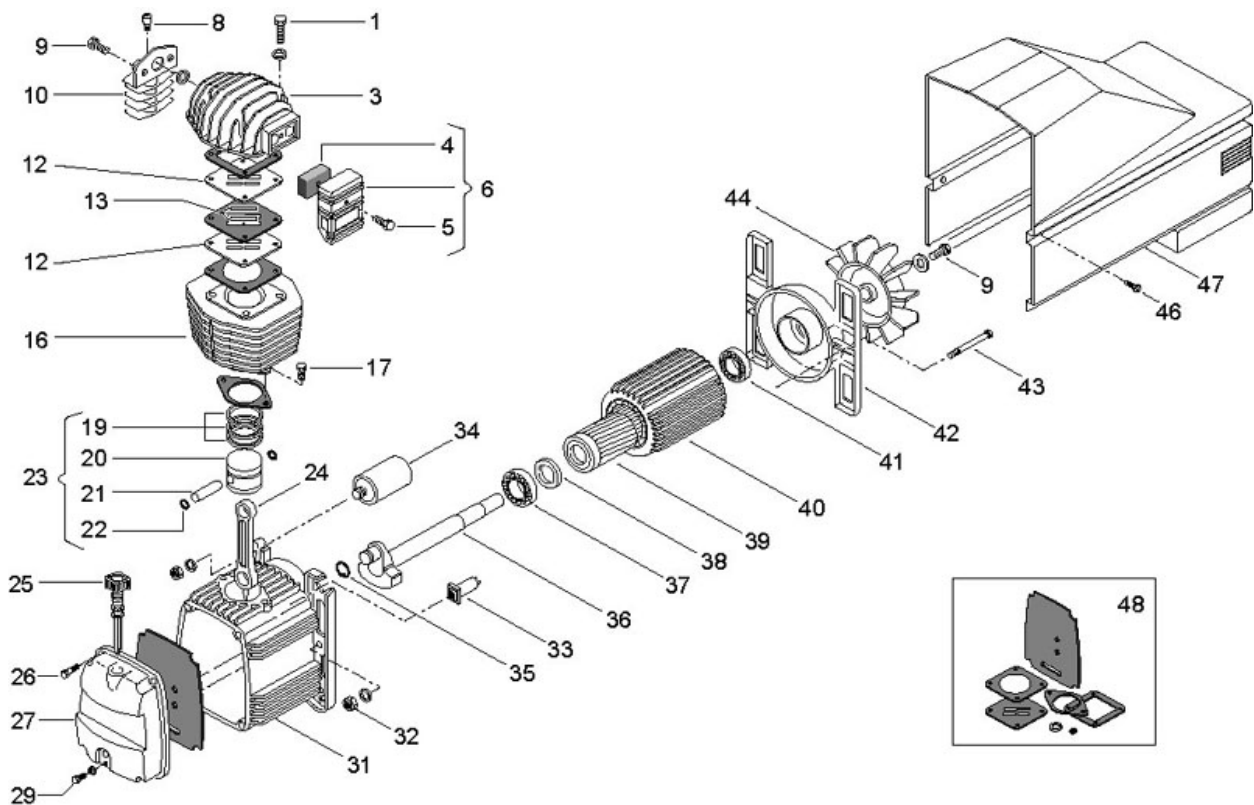

CABEZAL MK282

Cabezal compresor de pistón

Ref.	Código	Descripción	Cifra
1	.014002043	TORNILLO M 8 X 50	4
3	116091003	CULATA MK255	1
4	116091018	ELEMENTO FILTRANTE MK255	1
5	.014020001	TORNILLO M6X50 UNI7688 ZINC.	1
6	317051000	FILTRO AIRE MK282 COMPL.	1
8	.011158000	VALVULA ARRANQUE EN VACIO	1
9	.014001044	TORNILLO M8X18 UNI5739-8.8 ZINC.	3
10	116091024	COLECTOR FINAL MK255 FORO G1/4	1
12	116091040	PLATO VALVULAS	1
13	116091019	VALVULA DE LAMINAS MK255/50HZ	2
16	116091008	CILINDRO MK255	1
17	.014011064	TORNILLO M8X20 UNI5931 8.8 ZINC.	2
19	213118002	KIT SEGMENTOS MK7	1
20	113118007	PISTON 50 MK7 ALL.	1

21	113118030	BULON 12X40 D50 ALL	1
22	.015001000	ANILLO BULON	2
23	413118007	PISTON COMPLETO MK7	1
24	116091021	BIELA PARA COMPRESOR	1
25	.012043000	VARILLA ACEITE MK255/PULSAR	1
26	.014013021	TORNILLO M 6 X 20 TAP-TITE	4
27	.016091002	TAPA CARTER MK255 FAP	1
29	.014013024	TORNILLO M6X10 TAP-TITE F/RO ZINC.	1
31	116091001	CARTER MK255	1
32	.014003002	TUERCA M6 UNI5588-5D ZINC	2
33	.008015000	PROTECTOR TERMICO	1
34	.009200026	CONDENSADOR 360/40 D45X92+FAST.6,3	1
35	.015005000	ANILLO SEEGER E 20 UNI7435	1
36	116091010	CIGUEÑAL MK255	1
37	.033027000	COJINETE 6205	1
38	.010029000	JUNTA 25X52X10 A	1
39	116091020	ROTOR 65X80-18	1
40	416091605	ESTATOR MK255-2M 24050	1
41	.033118000	COJINETE 6203-2Z-C3 (174012)	1
42	116011002	TAPA TRASERA MK85 NEW	1
43	116042020	TORNILLO M6X150-20 MK235	2
44	116091005	VENTILADOR ELICOIDALE MK255	1
46	.014006121	TORNILLO 4,2X13 UNI6950 F/RO AUTOFIL.	4
47	116091007	CARCASA PLASTICO MK255 NERA	1
48	216GZ0001	KIT JUNTAS MK282	1