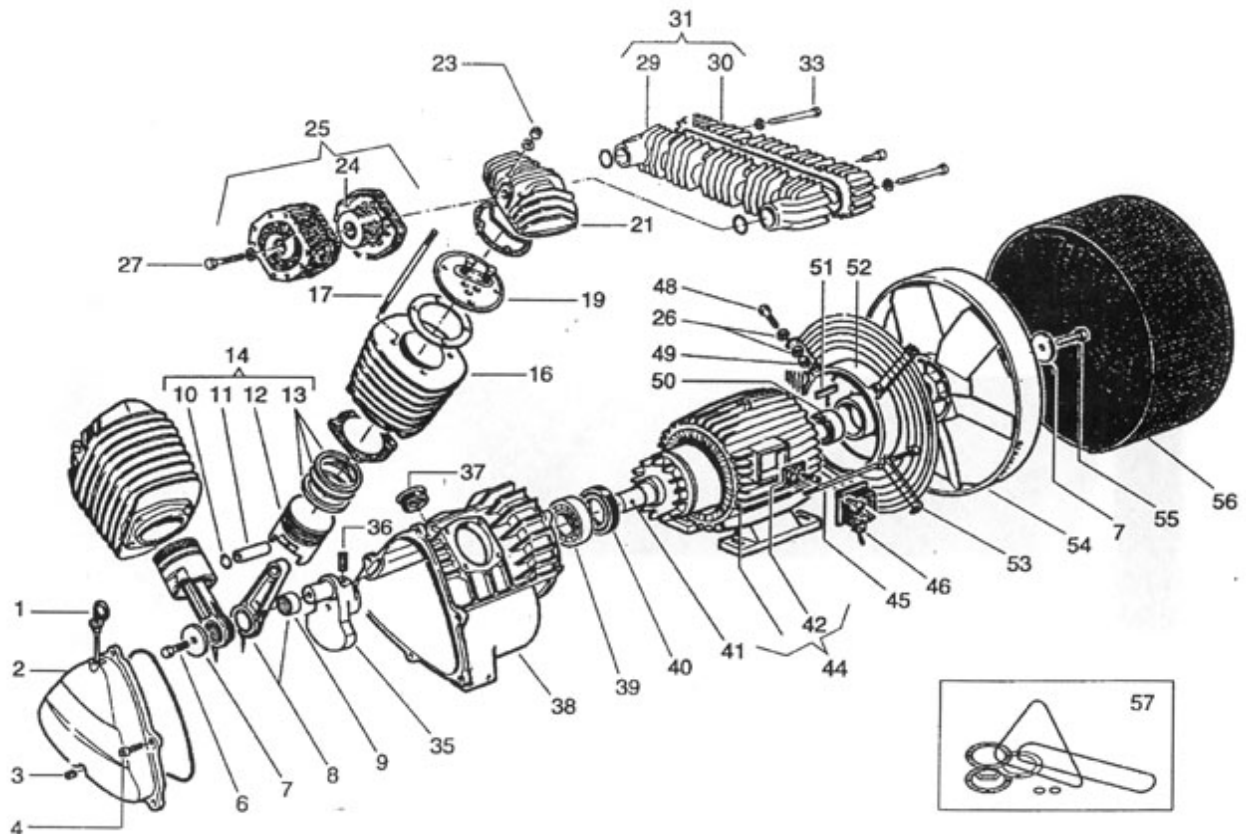

CABEZAL VKM592

Cabezal compresor de pistón

Ref.	Código	Descripción	Cifra
1	012015000	VARILLA ACEITE AL18X134-112/8 (MK185)	1
2	116067002	TAPA CARTER VKM600	1
3	111001000	TAPON R1/4 DRISEAL 506	1
4	014013021	TORNILLO M 6 X 20 TAP-TITE	6
6	014001041	TORNILLO M8X20 UNI5739-8.8	1
7	014005001	ARANDELA 9,2X36X4	2
8	416068020	BIELA COMPLETA VKM592	2
9	033058000	COJINETE DE RODILLOS HK2816	2
10	015023000	ANILLO DETENEDOR PASADOR D.17	4
11	116025006	BULON 15X50 - MK11	2
12	116028017	PISTON D.70	2
13	216028002	KIT SEGMENTOS D.70	1
14	416028017	PISTON COMPLETO MK340	2

16	116068001	CILINDRO VKM590	2
17	116025019	ESPARRAGO M 8 X 160	8
19	416028046	PLATO PORTAVALVULAS MK8-MK11	2
21	116067007	CULATA VKM600	2
23	014003001	TUERCA M8	8
24	017003000	ELEMENTO FILTRANTE	2
25	317001000	FILTRO ASPIRACION	2
26	014005008	ARANDELA 6,4X12,5 UNI6592-69 ZINC.	8
27	014002028	TORNILLO M6X80 UNI5737-8.8 ZINC.	2
29	116067014	CUERPO COLECTOR VKM600	1
30	116067015	TAPA COLECTOR VKM600	1
31	116095020	COLECTOR VKM390-590	1
33	116067021	TORNILLO M8X150-30 ZINC.(VKM600)LAV	2
35	116068003	CIGUEÑAL VKM592	1
36	014012123	CLAVIJA M16X20 UNI5923-12K P.PIANA	1
37	116067018	TAPON VKM600	1
38	116067001	CARTER VKM600	1
39	033036000	COJINETE 6207 (357217)	1
40	010007000	ESTOPERA 4572/8	1
41	416068100	ROTOR VKM592 CV4 22050	1
42	028002000	CAJA DE BORNES F.C.54/34	1
44	416068622	ESTATOR VKM590-4 38050	1
45	116067020	TORNILLO M6X210-20 ZINC.(VKM600)	4
46	326013000	TAPA CAJA DE BORNES 85X85 T	1
48	014001022	TORNILLO M6X16 UNI5739-8.8 ZINC.	4
49	014003002	TUERCA M6 UNI5588-5D ZINC	6
50	033007000	COJINETE 6205-2Z (255215)	1
51	018009000	LENGÜETA A6X6X25 UNI6604-69 RETT.	1
52	140005001	PROTECCION VE90S-L B3	1
53	199636000	SOPORTE ENCANALADOR VKM390	1
54	116095016	VOLANTE VKM390 EQUILIBRATO	1
55	014001042	TORNILLO M 8 X 30	1
56	199635000	ENCANALADOR VKM390	1
57	216068002	KIT JUNTAS VKM590 CON COLLETT.	1